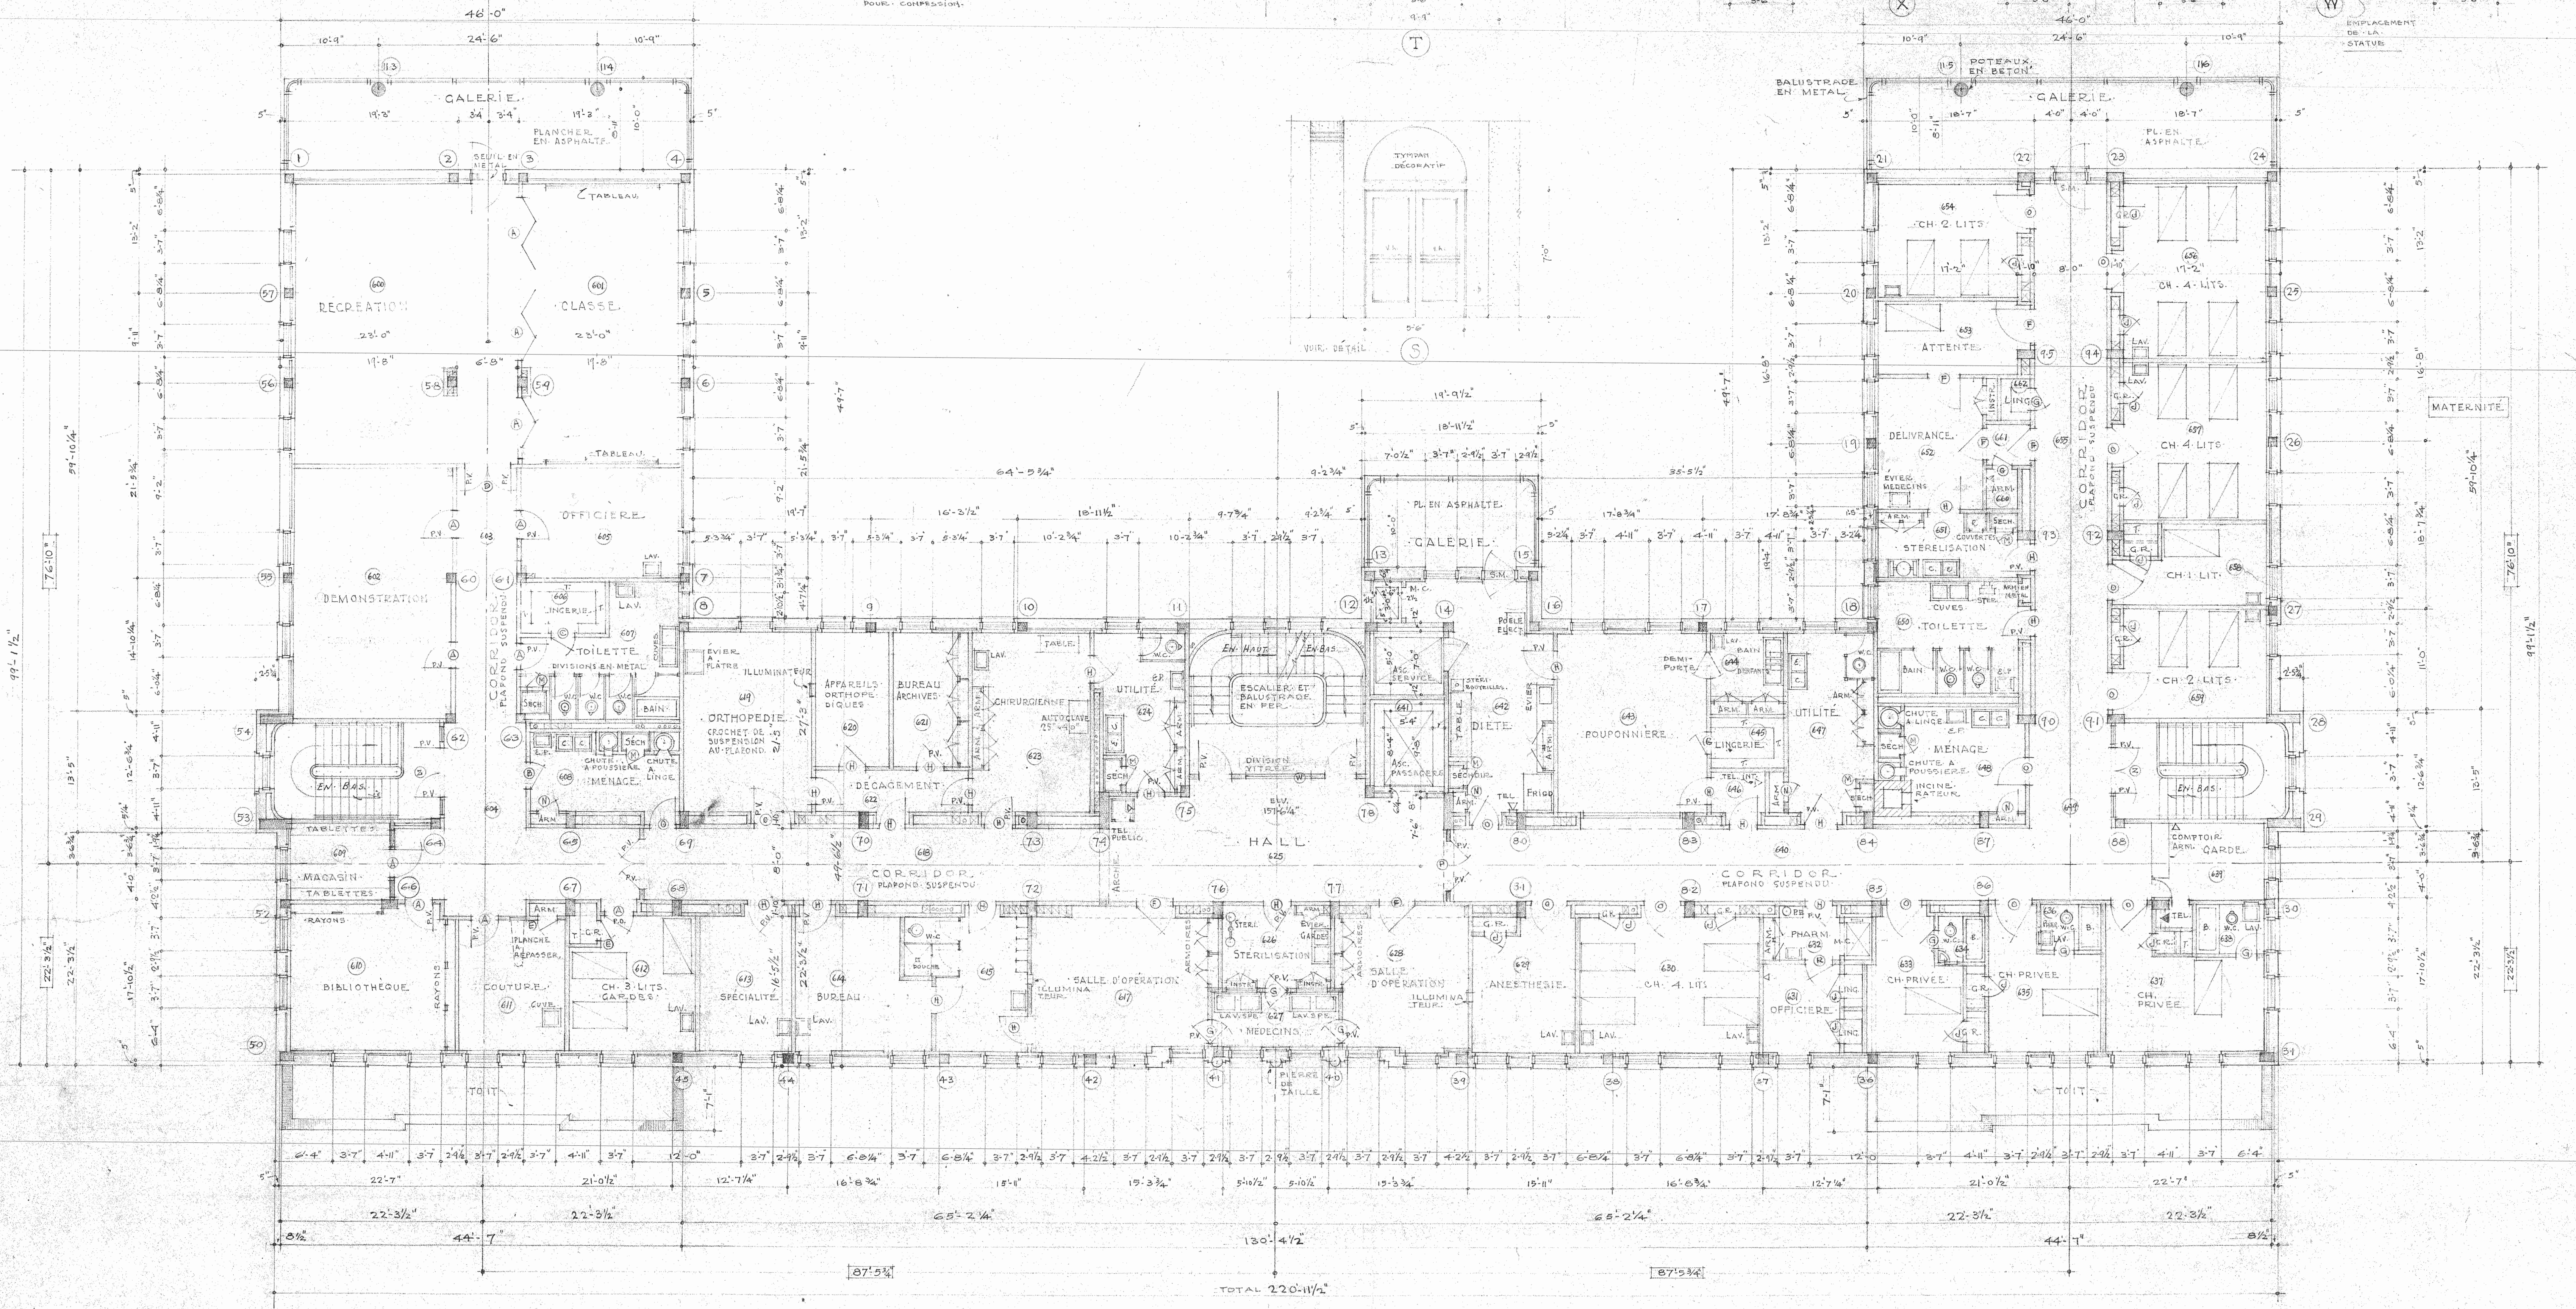

CÉDULE DES PORTES

PORTES A DANNEAUX 1 3/4" AVEC MOULURE UNIE

CÉDULE DES PORTES EN METAL

SIXIEME ETAGE

6

HOPITAL ST-JOSEPH
DANS LA
CITE DE LACHINE P.Q.
POUR LA COMMUNAUTE DES
REV. SOEURS DE CHARITE DE LA PROVIDENCE

NAPOLEON BEAUCHAMP ARCHITECTE
82 QUÉBEC NOTRE DAME MONTREAL P.Q.
DATE 31 JUILLET 1939
REVISE EN DATE DU 29 AOÛT 39
DEPT 39
20 311 31

PLAN DU SIXIEME ETAGE
ELEVATION 157' C4"

ÉCOLE ET RECREATION DES GARDES

CHIRURGIE

MATERNITE