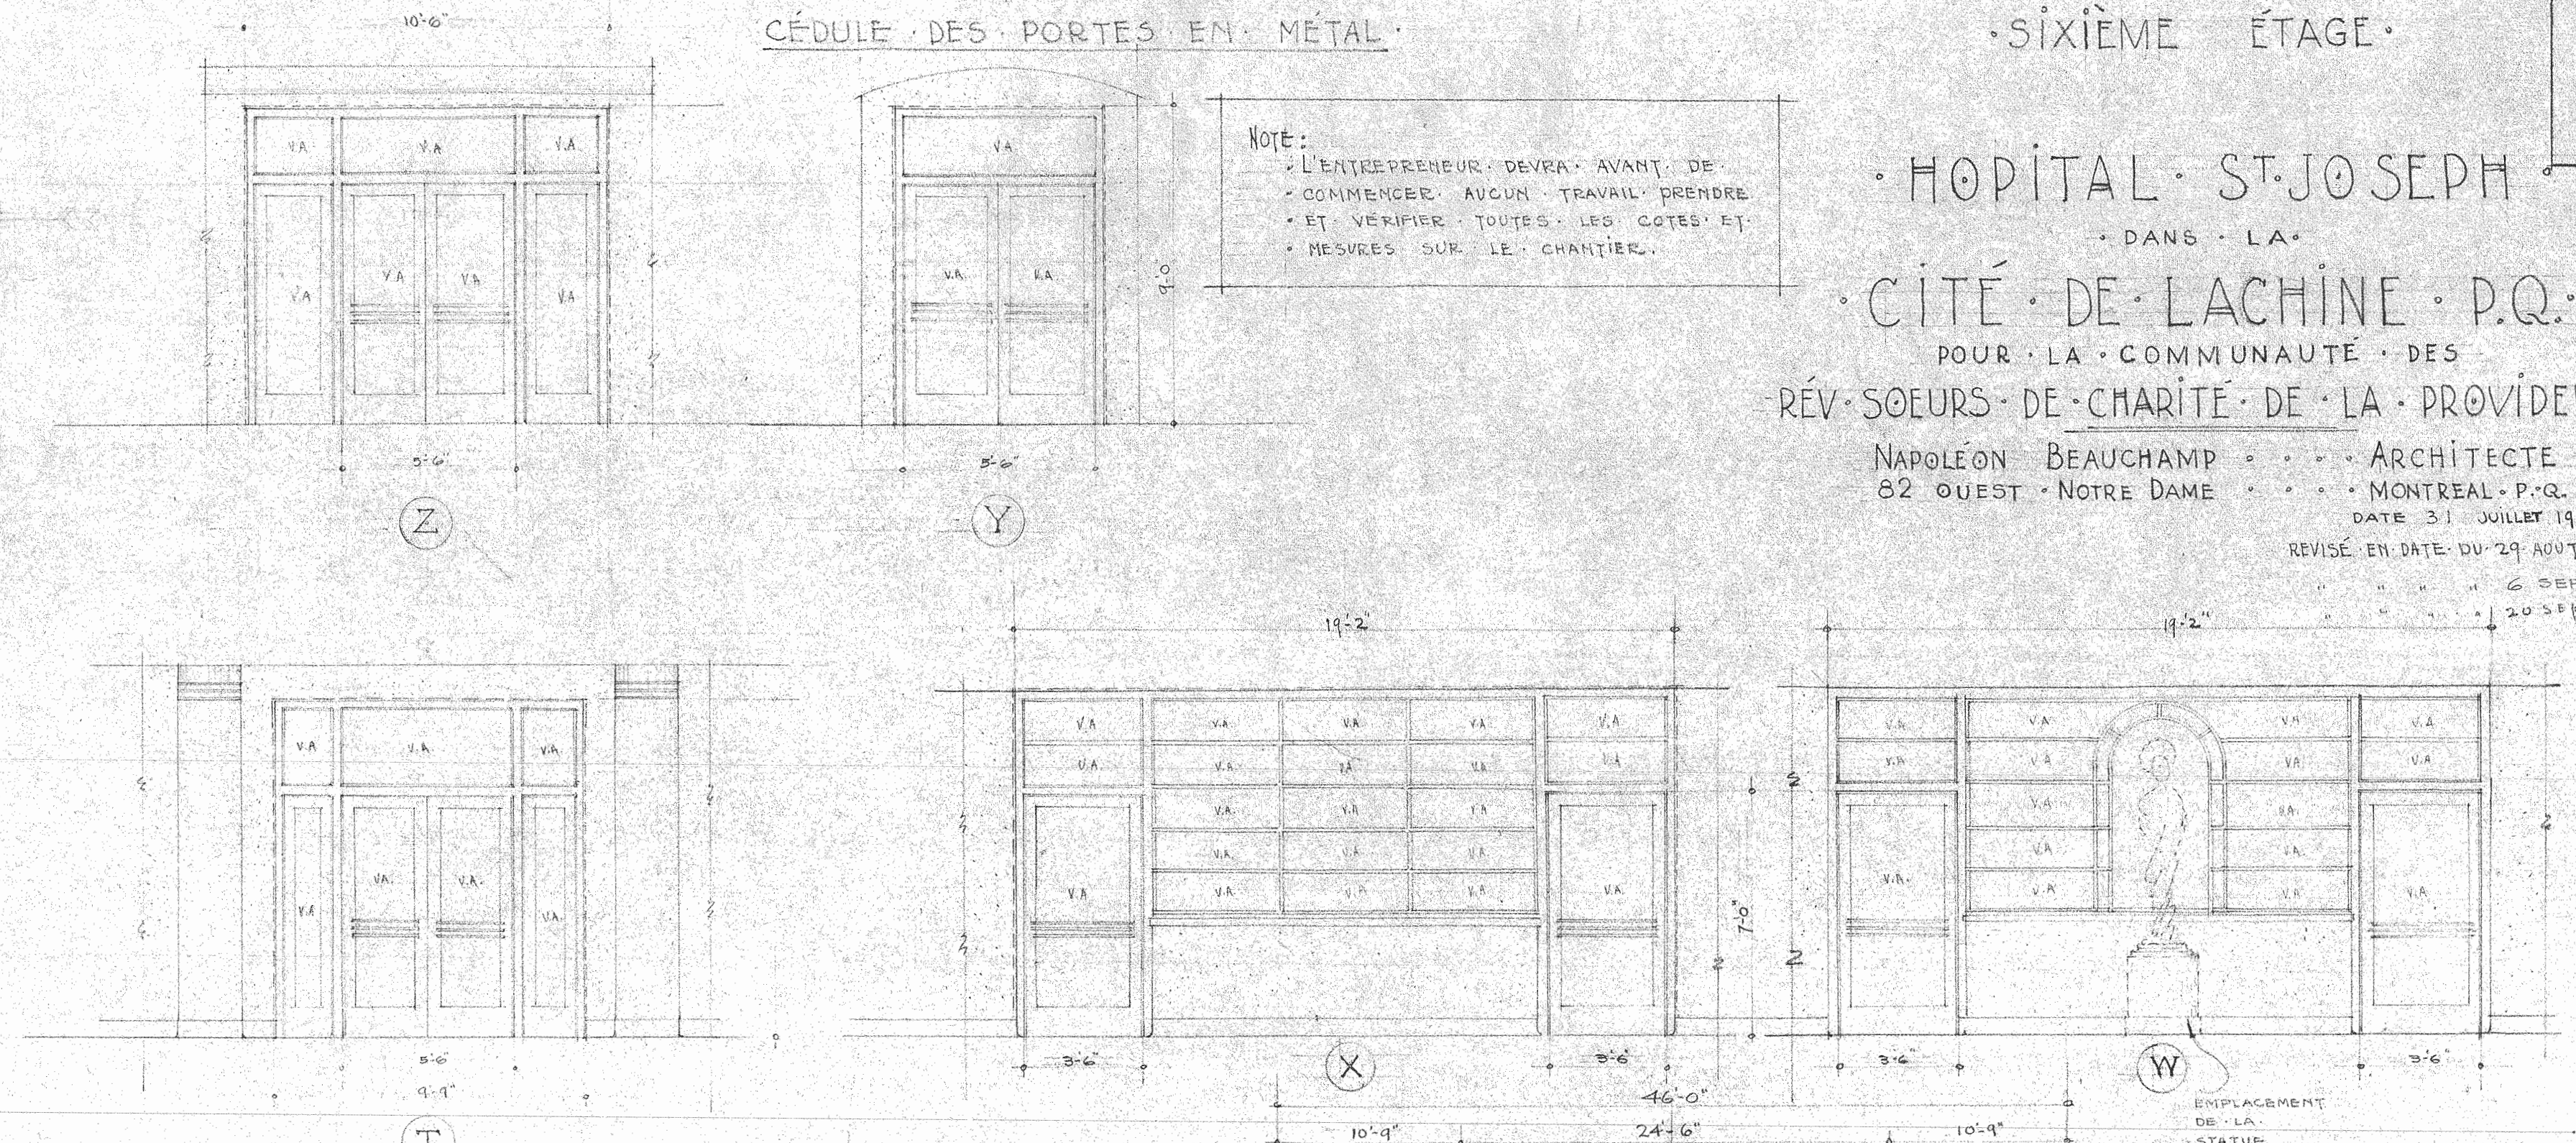

CÉDULE DES PORTES

PORTES A DANNEAUX 1 3/4" AVEC MOULURE UNIE

CÉDULE DES PORTES EN METAL

SIXIEME ETAGE

6

HOPITAL ST-JOSEPH
DANS LA
CITE DE LACHINE P.Q.
POUR LA COMMUNAUTE DES
REV. SOEURS DE CHARITE DE LA PROVIDENCE

NAPOLEON BEAUCHAMP ARCHITECTE
82 QUÉBEC NOTRE DAME MONTREAL P.Q.
DATE 31 JUILLET 1939
REVISE EN DATE DU 29 AOÛT 39
DEPT 39
20 311 31

PLAN DU SIXIEME ETAGE
ELEVATION 157' C4"

ÉCOLE ET RECREATION DES GARDES

CHIRURGIE

MATERNITE