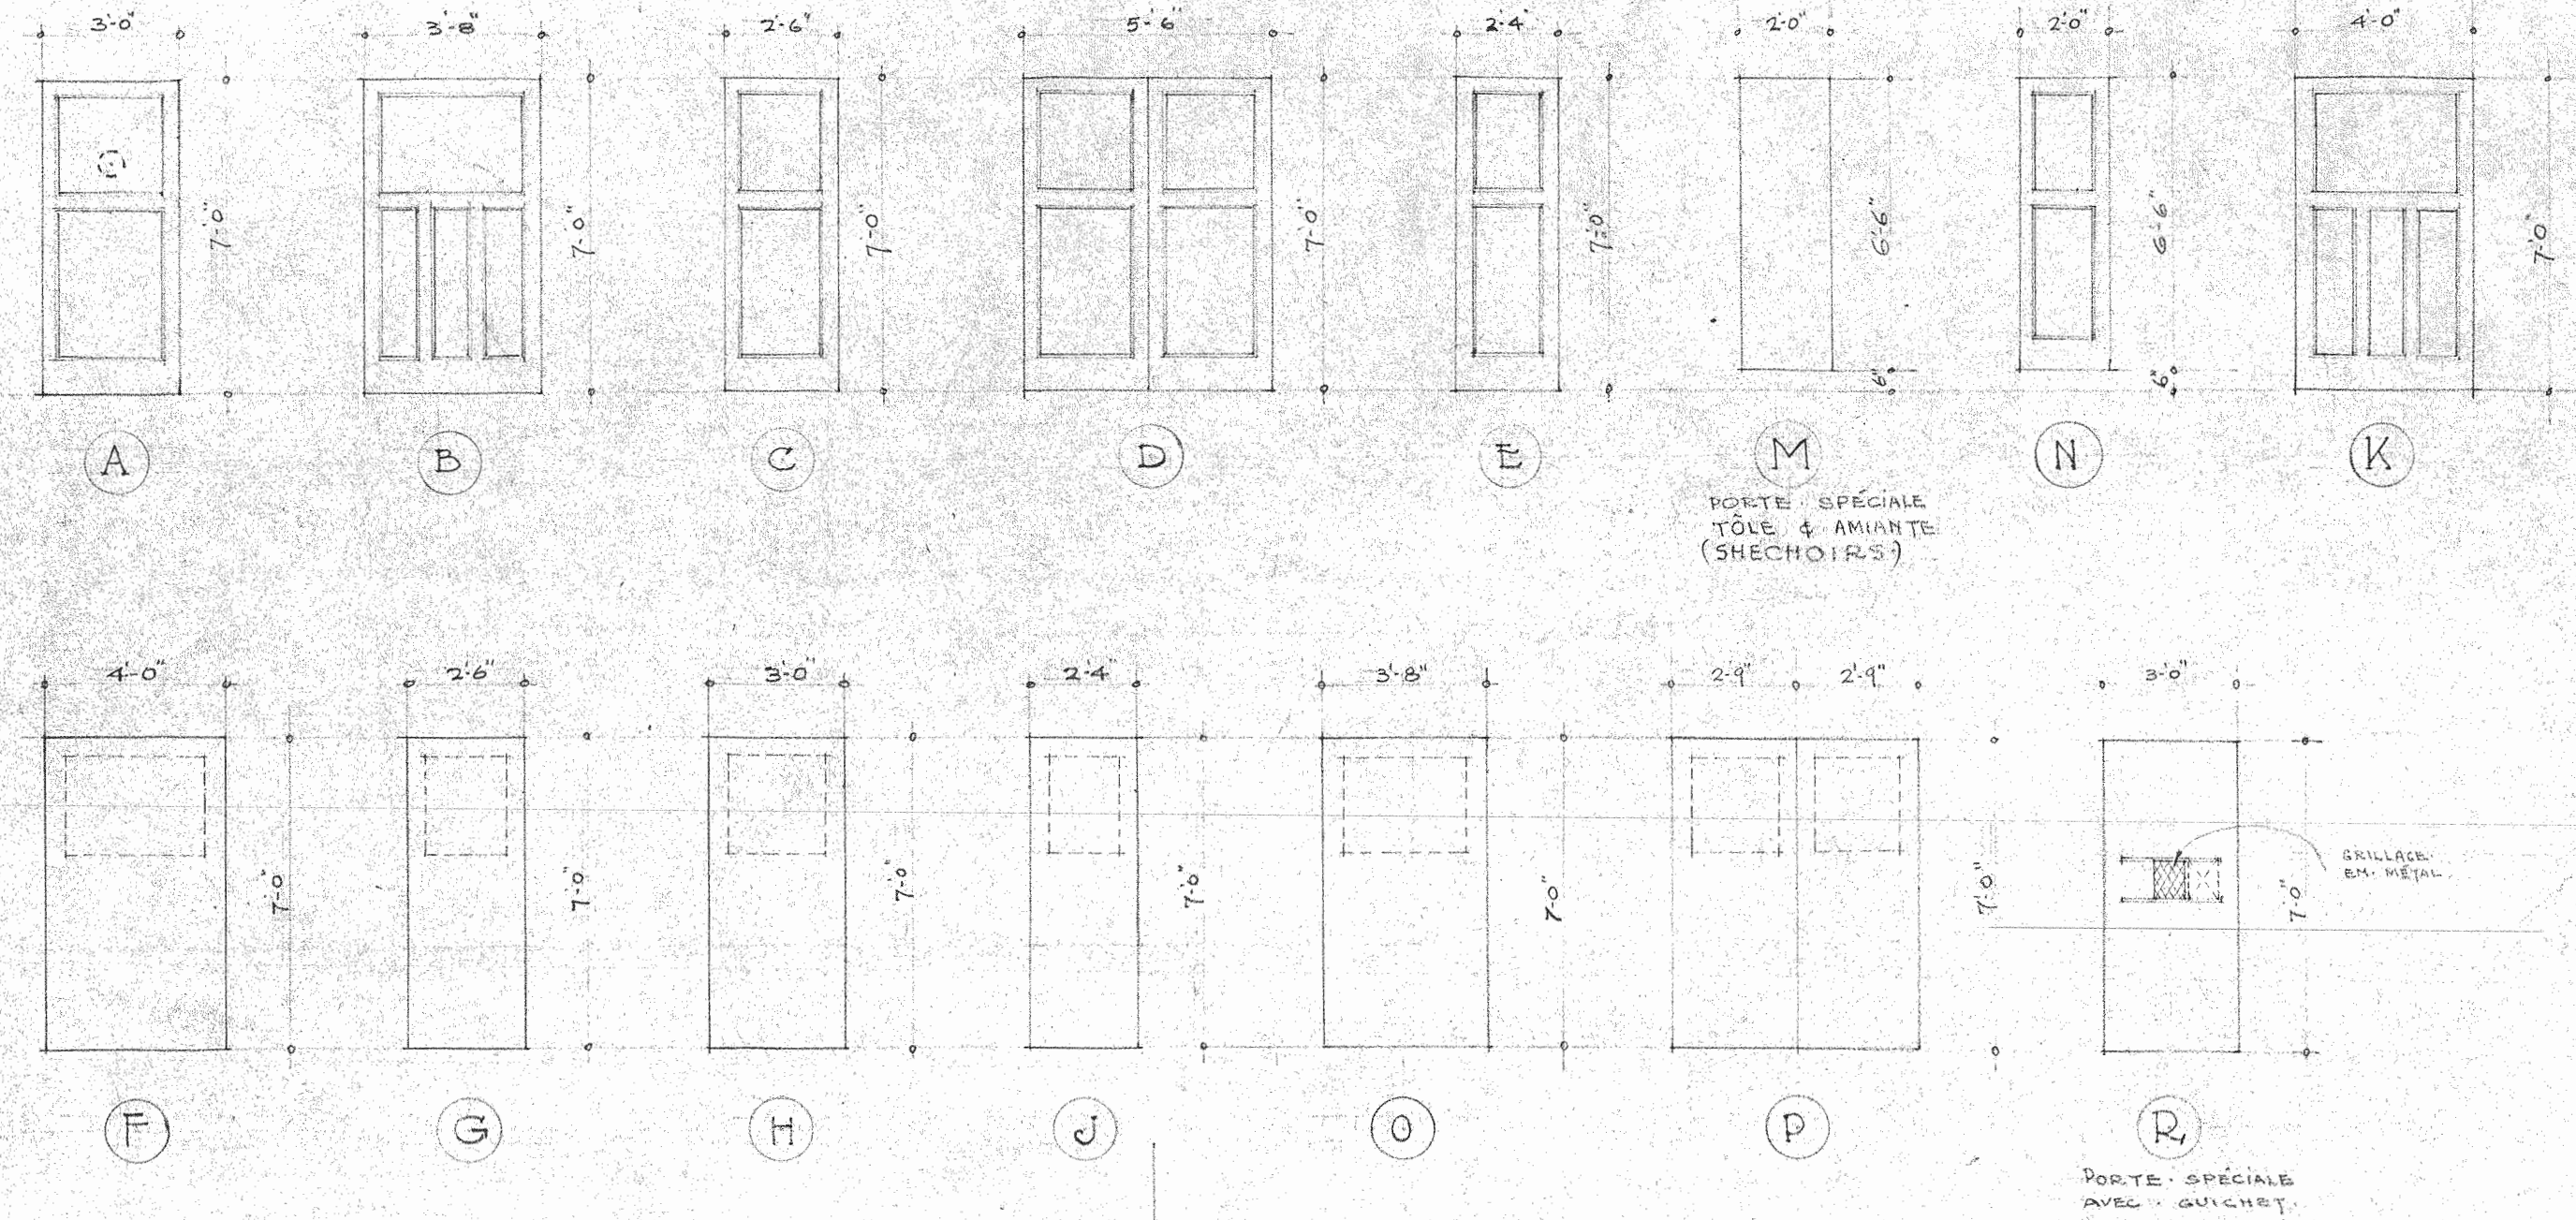

CÉDULE DES PORTES

PORTES A DANNEAUX 1 3/4" AVEC MOULURE UNIE

CÉDULE DES PORTES EN METAL

SIXIEME ETAGE

6

HOPITAL ST-JOSEPH
DANS LA
CITE DE LACHINE P.Q.
POUR LA COMMUNAUTE DES
REV. SOEURS DE CHARITE DE LA PROVIDENCE

NAPOLEON BEAUCHAMP ARCHITECTE
82 QUÉBEC NOTRE DAME MONTREAL P.Q.
DATE 31 JUILLET 1939
REVISE EN DATE DU 29 AOÛT 39
DEPT 39
20 311 31

PLAN DU SIXIEME ETAGE
ELEVATION 157' C4"

ÉCOLE ET RECREATION DES GARDES

CHIRURGIE

MATERNITE